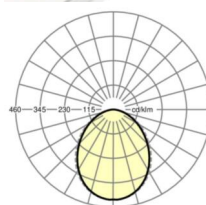

параметры

номер заказа	72532034110
код EAN	4020863289875
номер таможенного тарифа	94051190
Знак прохождения контроля	IP 54, класс защиты I, F, HACCP DIN10500/Food/IFS/BRC, Indoor, CE
Степень ударопрочности IK	IK03
Температура окружения	ta 25°C
Гарантийный срок	5 лет
Государственные программы поддержки	BEG - государственные субсидии для энергосберегающих зданий (действительна только для Германии)

электротехника

Балласт	Электронный драйвер (1 штука)
Мощность системы	29W
сетевое напряжение	230V/50Hz
автоматический предохранитель (пусковой ток)	19 штук/B10, 30 штук/B16, 31 штук/C10, 50 штук/C16
класс энергосбережения/Источник света	C

Оптика

Оснастка	LED, цветопередача/оттенок света CRI ≥ 80 / 4000K
Допуск для координаты цветности (MacAdam)	3SDCM
Фотобиологическая безопасность (светильник)	RG0
Номинальный световой поток	4839lm
Срок службы LED	50000h L80/B10 (Tq 25°C)
светоотдача светильников	169lm/W
UGR поп./вдоль	20.9 / 21.4

DEEP-LINK

<https://www.regiolum.de/ru/article/72532034110>