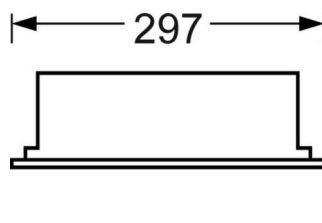

## DEEP-LINK

<https://www.regiolum.de/ru/article/72532034110>

Ссылка	LED 4700lm 840
ηLB	100 %
Φ ↓/↑	100 % / 0 %
UGR поп./вдоль	20.9 / 21.4

**Механика**

<b>цвет корпуса</b>	белый стандартный для электротехники RAL 9016
<b>размеры (LxWxH/DxH)</b>	1197mm x 297mm x 89mm
<b>Глубина</b>	82mm
<b>Потолочная система</b>	подвесные потолки с видимыми несущими траверсами [s-TS] (300x1200мм), Скрыто-симметричная траверсная конструкция [VS] (300x1200мм), потолки с вырезами (AD)
<b>вырез в потолке (ДхШ/диам.)</b>	1185mm x 285mm
<b>глубина встройки</b>	150mm [AD]; 250mm [s-TS]; 150mm [s-TS] min; 150mm [VS]
<b>вес (нетто)</b>	6.65kg
<b>Вид монтажа</b>	Вкладная установка, настенная установка отдельных светильников

**размеры**

<b>L</b>	1197 mm	Длина
<b>B</b>	297 mm	Ширина
<b>H</b>	89 mm	Высота
<b>T</b>	82 mm	Глубина
<b>DA(L)</b>	1185 mm	Сечение, длина
<b>DA(B)</b>	285 mm	Сечение, ширина
<b>DS min</b>	15 mm	Минимальная толщина потолка
<b>DS max</b>	40 mm	Максимальная толщина потолка
<b>Et(min)</b>	150 mm	Минимальное расстояние от потолка - минимальный размер (видим)
<b>Et(AD)</b>	150 mm	Минимальное расстояние от потолка (потолки с вырезом)
<b>Et(TS)</b>	250 mm	Минимальное расстояние от потолка - рекомендуемое (видимый Т-про)
<b>Et(VS)</b>	150 mm	Минимальное расстояние от потолка (скрытая симметричная конструк
<b>MLTS1</b>	1200 mm	Модульный размер, длина (видимый Т-профиль)
<b>MLTS_1/2</b>	1200	Модульный размер, длина (видимый Т-профиль) 1/2
<b>MLVS</b>	1200 mm	Модульный размер, длина (скрытая симметричная конструкция)
<b>MBTS1</b>	300 mm	Модульный размер, ширина (видимый Т-профиль)
<b>MBTS_1/2</b>	300	Модульный размер, ширина (видимый Т-профиль) 1/2
<b>MBVS</b>	300 mm	Модульный размер, ширина (скрытая симметричная конструкция)